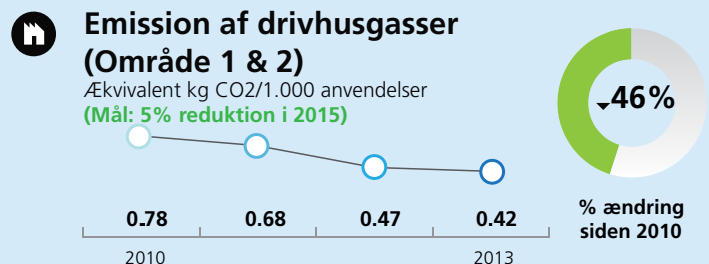

# VORES POSITIVE INDVIRKNING PÅ VERDEN

## VORET SOCIALE MÅL FOR BÆREDYGTIGHED

**Give 1 milliard mennesker velvære hver eneste dag**

Det er vort privilegium at kunne have en positiv indvirkning på verden ved at levere sundhed og hygiejneløsninger til milliarder af mennesker. Som verdens førende leverandør inden for håndhygiejne, realiserer GOJO sit største potentiale i kraft af det positive bidrag, som firmaet kan gøre til social bæredygtighed.

## VORES MILJØMÆSSIGE MÅL FOR BÆREDYGTIGHED

I 2010 har GOJO meddelt frivillige mål for at forbedre driftsmæssige indvirkninger. Vores målsætning for 2015 var at reducere vandforbruget med 30%, reducere fast affald med 25% og reducere drivhusgasser med 5% i forhold til 2010.