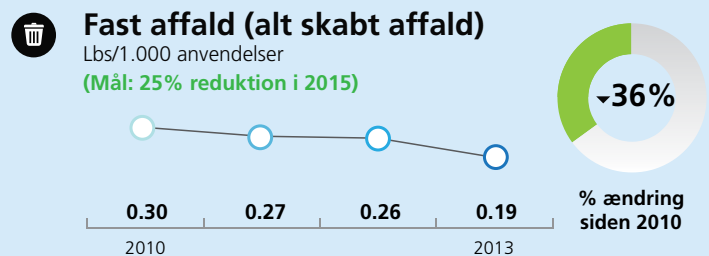

## VORET SOCIALE MÅL FOR BÆREDYGTIGHED

**Give 1 milliard mennesker velvære hver eneste dag**

Det er vort privilegium at kunne have en positiv indvirkning på verden ved at levere sundhed og hygiejneløsninger til milliarder af mennesker. Som verdens førende leverandør inden for håndhygiejne, realiserer GOJO sit største potentiale i kraft af det positive bidrag, som firmaet kan gøre til social bæredygtighed.

## VORES MILJØMÆSSIGE MÅL FOR BÆREDYGTIGHED

I 2010 har GOJO meddelt frivillige mål for at forbedre driftsmæssige indvirkninger. Vores målsætning for 2015 var at reducere vandforbruget med 30%, reducere fast affald med 25% og reducere drivhusgasser med 5% i forhold til 2010.